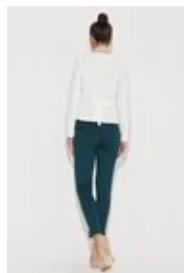

K054

CENA: **119,00** PLN

CZAS WYSYŁKI: 24 GODZINY

Producent: KARTUS

Numer katalogowy: ecru

PRODUKT DOSTĘPNY W NASTĘPUJĄCYCH  
WARIANTACH:

KOLOR ECRU

ROZMIAR ROZMIAR S ROZMIAR M ROZMIAR L  
ROZMIAR XL

## OPIS PRZEDMIOTU

**KOLOR:**

- ecru

**SKŁAD MATERIAŁU:**

- 65% poliester
- 35% wiskoza