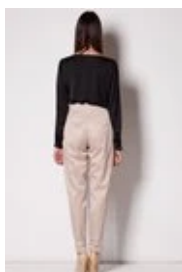

M227

CENA: **94,00** PLN

CZAS WYSYŁKI: 24 GODZINY

Producent: Przykładowy Producent

Numer katalogowy: beżowy

PRODUKT DOSTĘPNY W NASTĘPUJĄCYCH  
WARIANTACH:

KOLOR BEŻOWY

ROZMIAR ROZMIAR S ROZMIAR M ROZMIAR L  
ROZMIAR XL

## OPIS PRZEDMIOTU

**KOLOR:**

- beżowy

**SKŁAD MATERIAŁU:**

- 70% poliester
- 25% bawełna
- 5% elastan